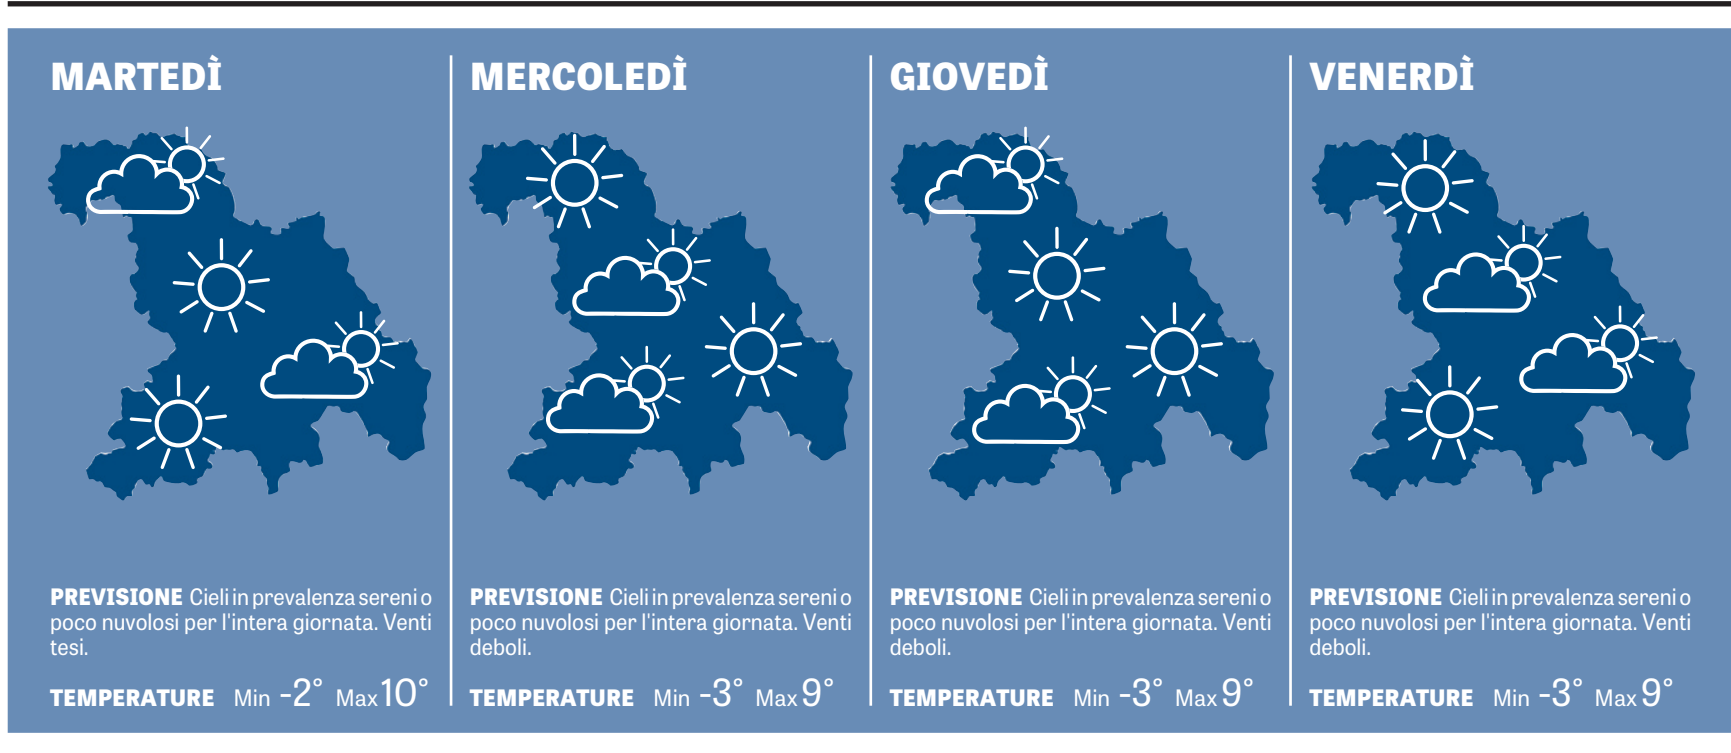

FP Servizio Autista, 338 807 2459

CANILE

Ena Tortona strada provinciale Castelnuovo Scrivia 31, 0131 556699

RIFIUTI INGOMBRANTI

CSR - Consorzio Servizi Rifiuti 800 085 312

ACQUI TERME

FARMACIE DI TURNO

● **Martedì 24 dicembre** Delle Terme, piazza Italia 2, 0144 322920;

● **mercoledì 25** Alla Bollente, corso Italia 36, 0144 322747;

● **giovedì 26** Albertini, corso Italia 70, 0144 322630;

● **venerdì 27** Vecchie Terme, via Acquedotto Romano 22, 0144 322479;

● **sabato 28** Centrale, corso Italia 13, 0144 322663;

● **domenica 29** Baccino, corso Bagni 65, 0144 322556;

● **lunedì 30** Delle Terme, piazza Italia 2, 0144 322920.

NOTIZIE UTILI

● **Polizia Stradale** via Del Sopra-no, 0144 388111
● **Guardia di Finanza** corso Roma 6, 0144 322074

● **Polizia municipale** corso Roma, 0144 322288

● **Vigili del fuoco** Regione sott'argine, 0144 322222

● **Guardia medica** via De Gasperi 1, 0144 57775

● **Pronto soccorso** via Fatebenefratelli, 0144 77721

● **Ospedale civile** via Fatebenefratelli, 0144 7771

● **Municipio** piazza Levi 12, 0144 7701

● **Stazione ferroviaria** corso Alessandria, 0144 322583

ASSOCIAZIONI PUBBLICA ASSISTENZA

Misericordia via Mariscotti 78, 0144 921020

Croce Rossa Acqui Terme via Trucchio 19, 0144 322300; **Cassine** via Francesco Sola

Croce Bianca via Nizza 31, 0144 323.333

CHIAMATA TAXI

Perelli Valter, 330.200538

Chirotti Teresio, 0144 324537

Noleggio Cavanna, 393 9333587

CANILE MUNICIPALE

strada della Polveriera, 0144 312280

RIFIUTI

OVADA

FARMACIE DI TURNO

● **Martedì 24 dicembre** Frascaia, piazza Assunta 18;
● **mercoledì 25** Frascaia, piazza Assunta 18;
● **giovedì 26** Frascaia, piazza Assunta 18;
● **venerdì 27** Frascaia, piazza Assunta 18;
● **sabato 28** Moderna, via Cairoli 165;
● **domenica 29** Moderna, via Cairoli 165;
● **lunedì 30** Moderna, via Cairoli 165.

NOTIZIE UTILI

● **Carabinieri** 0143 80418
● **Polizia (Auto)Stradale** 0143 837111
● **Polizia municipale** 0143 836260
● **Vigili del fuoco** 0143 80222
● **Guardia medica** 800 700 707 - 0143 81777
● **Pronto soccorso** 0143 8261 (centralino)
● **Municipio** via Torino 69, 0143 8361
● **Pro loco** via Cairoli 101, 0143 821043
● **Enel (guasti)** 0143 341061 (negozio di Ovada, via Torino)

VETERINARI

Ambulatorio Veterinario Girino

Boffito corso Italia 32, 0143 86952

Dottor Gianpiero Sciutto corso Saracco 311, 0143 833057

Centro Veterinario Ovadese - Dottor Daniele Gatti via Molare 67, 0143 86965

RIFIUTI

Centro di Raccolta Econet strada Rebba 2, 0143.833522; lunedì, mercoledì e venerdì 8,30-12/14-17; martedì, giovedì e sabato 9-12

CASALE

FARMACIE DI TURNO

● **Martedì 24 dicembre** Vicario, via Roma 83;
● **mercoledì 25** Bodo, piazza Castello 6;
● **giovedì 26** Fabris, piazza Cesare Battisti 30 (da lunedì a sabato orario continuato 8/19,30);
● **venerdì 27** Misericordia, piazza XXV aprile 2/A;
● **sabato 28** Praga, via Roma 170;
● **domenica 29** Cucchiara, corso Manacorda 30;
● **lunedì 30** Porta Milano, via Cardinal Mas-saia 9/11.

NOTIZIE UTILI

● **Carabinieri** 0142 462100
● **Polizia** 0142 444511
● **Polizia locale** 0142 444420
● **Vigili del fuoco** 0142 452222
● **Guardia medica** 0142 435222
● **Pronto soccorso** 0142 434111
● **Comune** 0142 444411
● **Urp** 0142 444339

● **Comune** 0131 949111

● **Urp-Iat** 0131 945246

● **Guasti rete elettrica** 803 500

● **Guasti metano Valenza Rete Gas** 0173 361749

● **Servizio idrico pronto intervento** 0131 941052

CHIAMATA TAXI

Martinati Mario, 349 3957449

Cropano Anna, 339 2071345

RIFIUTI

Raccolta rifiuti 0131 1671309

NIZZA - CANELLI

NOTIZIE UTILI